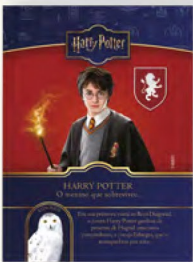

KIT AMIGURUMI HARRY POTTER

KITAMIG-000HP

CONTENIDO:

- Instrucciones paso a paso
- Tarjeta coleccionable exclusiva
- 1 aguja de crochet personalizada de 2,2 mm
- 1 aguja de tapicería n.º 14
- Relleno
- 1 par de ojos de seguridad
- 1 gafas para amigurumi
- 1 ovillo de hilo para crochet beige
- 1 ovillo de hilo para crochet mostaza
- 1 ovillo de hilo para crochet rojo
- 1 ovillo de hilo para crochet negro
- 1 ovillo de hilo para crochet marrón claro

El niño que sobrevivió y se convirtió en el héroe del mundo mágico.

Con sus gafas redondas y su cicatriz en forma de rayo, Harry Potter es un símbolo de valentía y amistad. Ahora tus clientes pueden recrear al icónico personaje y revivir sus épicas aventuras.