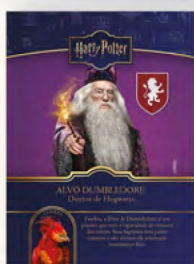

KIT AMIGURUMI ALBUS DUMBLEDORE

KITAMIG-000AD

PRODUCTO OFICIAL

CONTENIDO:

- Instrucciones paso a paso
- Tarjeta coleccionable exclusiva
- 1 aguja de crochet personalizada de 2,2 mm
- 1 aguja de tapicería n.º 14
- Relleno
- 1 par de anteojos para amigurumi
- 1 par de ojos de seguridad
- 1 ovillo de hilo para crochet beige
- 1 ovillo de hilo para crochet lila
- 1 ovillo de hilo para crochet gris
- 1 ovillo de hilo para crochet amarillo