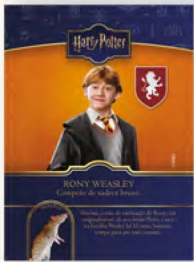

Las imágenes son solo ilustrativas. Los colores de los hilados pueden variar debido a las diferencias en los monitores y los procesos de impresión. El tamaño del amigurumi puede variar según la tensión del punto de la artesana.

KIT AMIGURUMI RON WEASLEY

KITAMIG-000RW

CONTENIDO:

- Instrucciones paso a paso
- Tarjeta coleccionable exclusiva
- 1 aguja de crochet personalizada de 2,2 mm
- 1 aguja de tapicería n.º 14
- Relleno
- 1 par de ojos de seguridad
- 1 ovillo de hilo para crochet beige
- 1 ovillo de hilo para crochet naranja
- 1 ovillo de hilo para crochet mostaza
- 1 ovillo de hilo para crochet rojo
- 1 ovillo de hilo para crochet negro