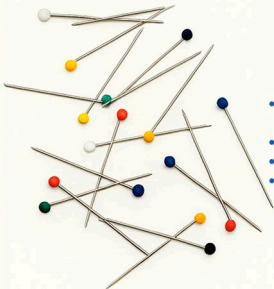

ALFILER CABEZA DE VIDRIO

Linhas Corrente

Cod. W210 | Estuche con
100 alfileres

Alfileres con cabeza de vidrio multicolor. Fabricados en acero niquelado, resistentes a corrosión, ideales para trabajos de precisión y uso con telas delicadas o plancha, ya que no se deforman ni se derriten con el calor

CARACTERÍSTICAS

- Cabeza de vidrio de colores surtidos
- Punta fina para mayor precisión
- Cuerpo de acero niquelado
- Caja con 100 alfileres

APLICACIONES

Costura | Patchwork | Confección
Manualidades | Bordado

CABCA DE VIDRIO

ACO
NIQUELADO

Tamanho
(31mm / 0.55mm)

CONTÉM:
100 UNIDADES

W210100-000NI

Linhas Corrente

Acessórios

Alfinetes

CABEÇA DE VIDRO

AÇO
NIQUELADO

tamanho
(31mm x 0,55mm)

CONTÊM:
100 UNIDADES

Linhas Corrente

Acessórios

Alfinetes

CABEÇA DE VIORO